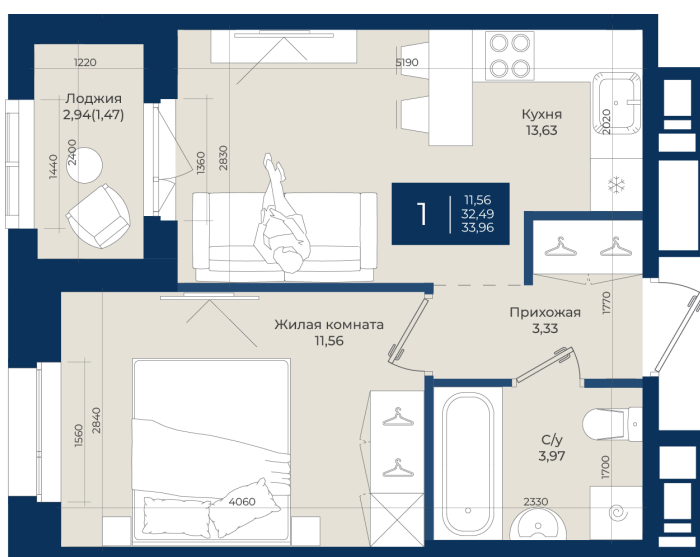

Номер: 318

Отсканируйте QR-код
и смотрите на сайте
новатория.спб.рф

1 комнатная

33.96 м²

~~6 078 840 руб.~~

5 653 321 руб.

В ипотеку от 19 044 руб.

Ипотека 4,3%

Корпус	Корпус А, 2 очередь	Этаж	1
Секция	7	Сдача	4 кв. 2027

30.05.2026 14:28 (Мск)

Не является публичной офертой, цена может быть скорректирована.
Информация взята с сайта «новатория.спб.рф».

На генплане Корпус А, 2 очередь

1 комнатная 33.96 м²

30.05.2026 14:28 (Мск)

Не является публичной офертой, цена может быть скорректирована.
Информация взята с сайта «новатория.спб.рф».