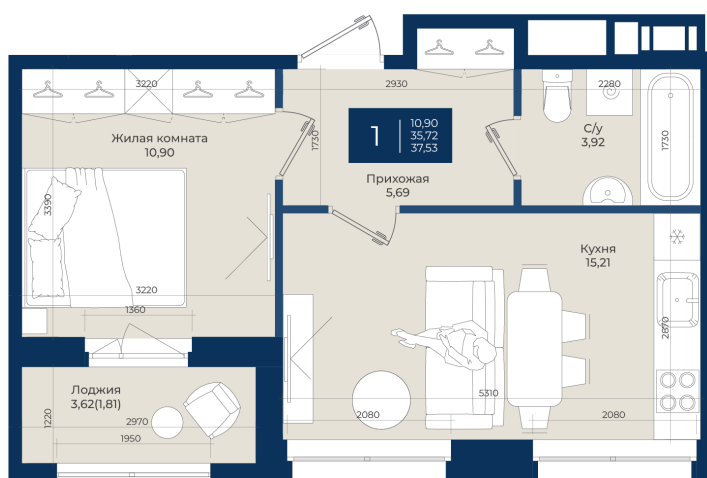

Номер: 135

Отсканируйте QR-код
и смотрите на сайте
новатория.спб.рф

1 комнатная 37.53 м²

~~6 361 335 руб.~~

5 916 042 руб.

В ипотеку от 19 929 руб.

Ипотека 4,3%

Корпус	Корпус А, 2 очередь	Этаж	2
Секция	4	Сдача	4 кв. 2027

21.04.2026 11:30 (Мск)

Не является публичной офертой, цена может быть скорректирована. Информация взята с сайта «новатория.спб.рф»

На этаже 2

1 комнатная 37.53 м²

21.04.2026 11:30 (Мск)

Не является публичной офертой, цена может быть скорректирована. Информация взята с сайта «новатория.спб.рф»

На генплане Корпус А, 2 очередь

1 комнатная 37.53 м²

21.04.2026 11:30 (Мск)

Не является публичной офертой, цена может быть скорректирована. Информация взята с сайта «новатория.спб.рф»