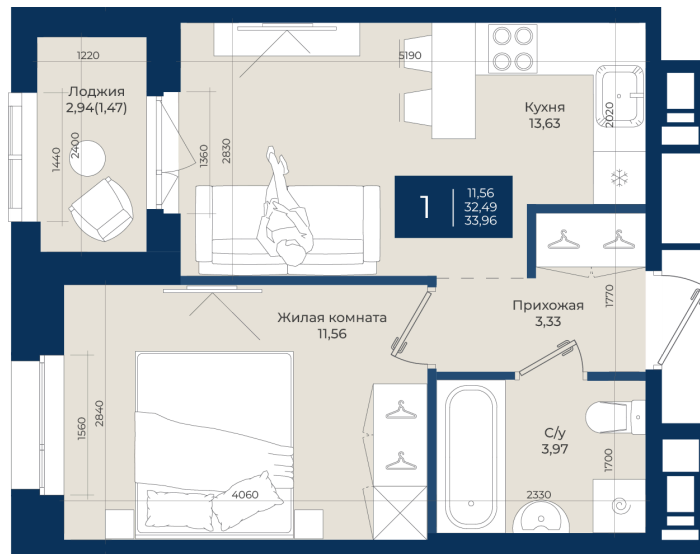

Номер: 386

Отсканируйте QR-код
и смотрите на сайте
новатория.спб.рф

1 комнатная 33.96 м²

6 146 760 руб.

5 716 487 руб.

В ипотеку от 19 257 руб.

Ипотека 4,3%

Корпус	Корпус А, 2 очередь	Этаж	7
Секция	7	Сдача	4 кв. 2027

21.04.2026 13:06 (Мск)

Не является публичной офертой, цена может быть скорректирована. Информация взята с сайта «новатория.спб.рф»

На этаже 7

1 комнатная 33.96 м²

21.04.2026 13:06 (Мск)

Не является публичной офертой, цена может быть скорректирована. Информация взята с сайта «новатория.спб.рф»

На генплане Корпус А, 2 очередь

1 комнатная 33.96 м²

21.04.2026 13:06 (Мск)

Не является публичной офертой, цена может быть скорректирована. Информация взята с сайта «новатория.спб.рф»