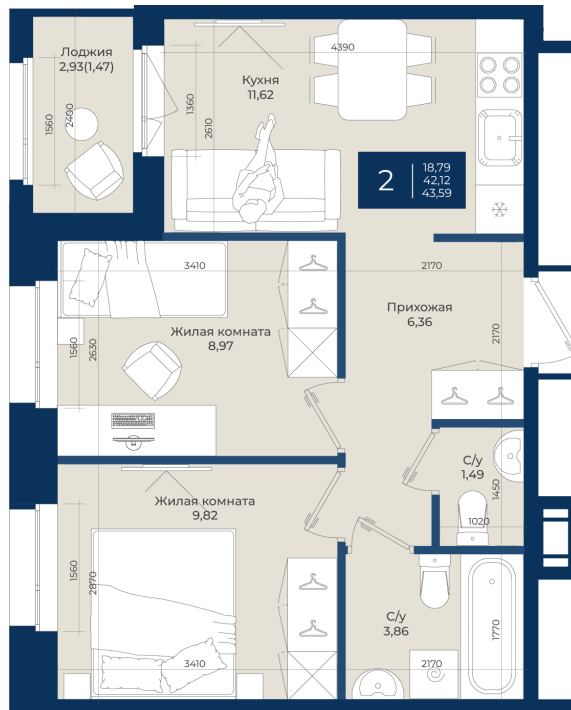

Номер: 341

2 комнатная 43.59 м²

Отсканируйте QR-код
и смотрите на сайте
новатория.спб.рф

~~8 107 740 руб.~~

7 540 198 руб.

В ипотеку от 25 401 руб.

Ипотека 4,3%

Корпус	Корпус Б, 2 очередь	Этаж	10
Секция	4	Сдача	4 кв. 2027

21.04.2026 15:16 (Мск)

Не является публичной офертой, цена может быть скорректирована. Информация взята с сайта «новатория.спб.рф»

На этаже 10

2 комнатная 43.59 м²

21.04.2026 15:16 (Мск)

Не является публичной офертой, цена может быть скорректирована. Информация взята с сайта «новатория.спб.рф»

На генплане
Корпус Б, 2
очередь

2 комнатная 43.59 м²

21.04.2026 15:16 (Мск)

Не является публичной офертой, цена может быть скорректирована. Информация взята с сайта «новатория.спб.рф»