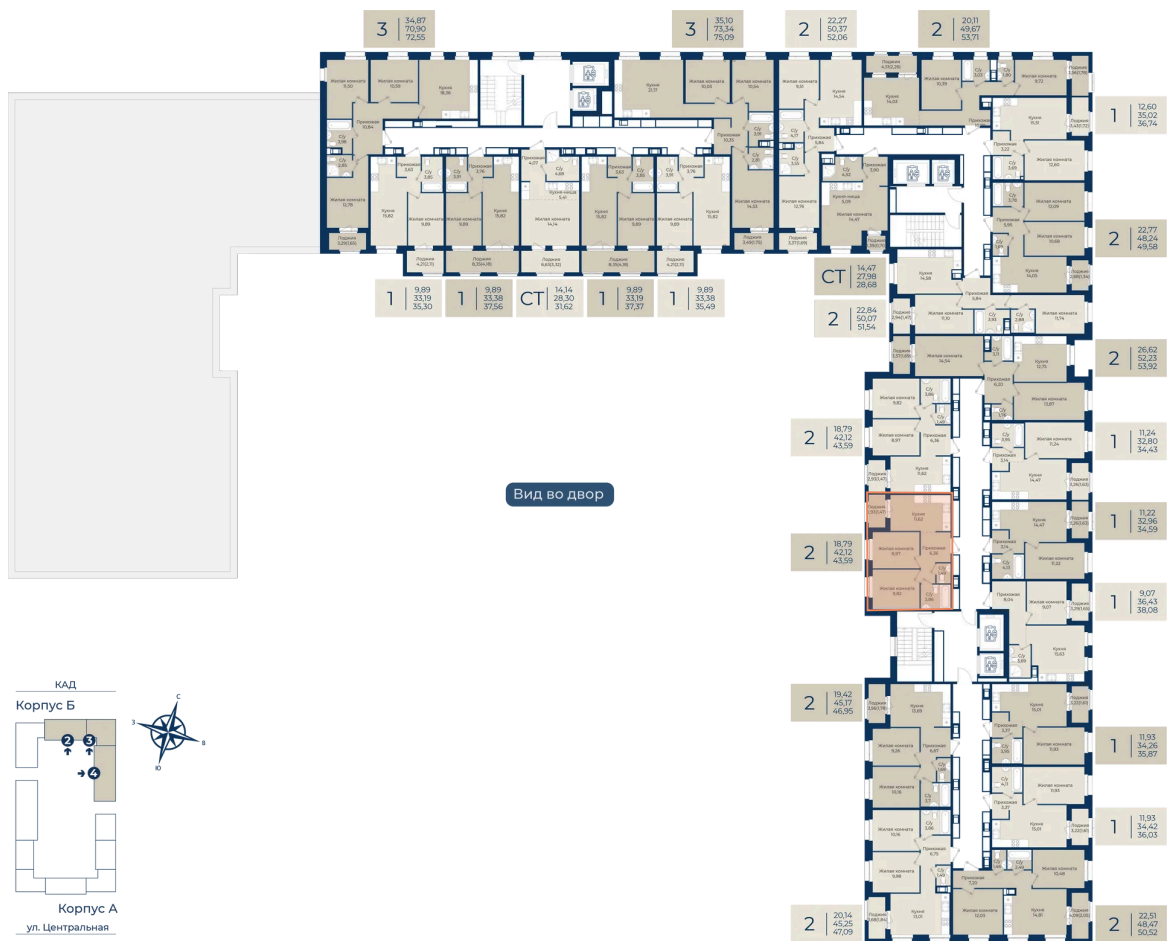

Номер: 341

2 комнатная 43.59 м²

Отсканируйте QR-код
и смотрите на сайте
новатория.спб.рф

~~8 107 740 руб.~~

7 296 966 руб.

В ипотеку от 24 581 руб.

Ипотека 4,3%

Корпус	Корпус Б, 2 очередь	Этаж	10
Секция	4	Сдача	4 кв. 2027

06.06.2026 19:08 (Мск)

Не является публичной офертой, цена может быть скорректирована.
Информация взята с сайта «новатория.спб.рф».

На этаже 10

2 комнатная 43.59 м²

Не является публичной офертой, цена может быть скорректирована.
Информация взята с сайта «новатория.спб.рф».

На генплане Корпус Б, 2 очередь

2 комнатная 43.59 м²

06.06.2026 19:08 (Мск)

Не является публичной офертой, цена может быть скорректирована.
Информация взята с сайта «новатория.спб.рф».