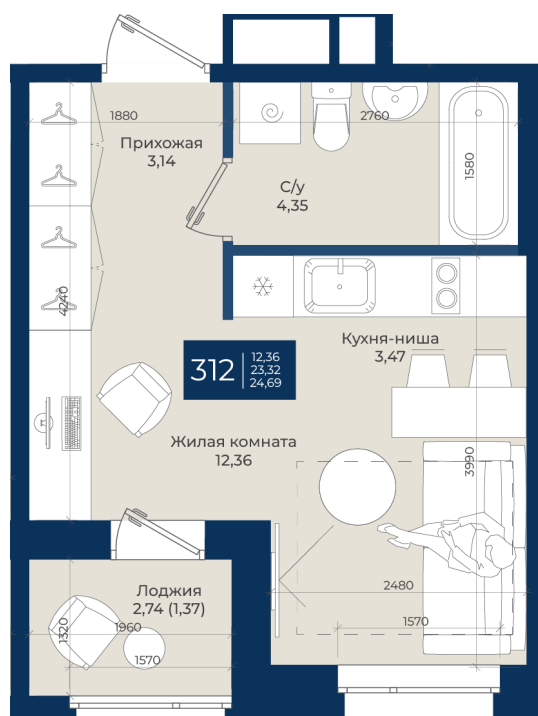

Номер: 312

Студия 24.69 м²

Отсканируйте QR-код
и смотрите на сайте
новатория.спб.рф

~~5 486 118 руб.~~

4 827 784 руб.

В ипотеку от 16 263 руб.

Ипотека 4,3%

ю

Корпус	Корпус Б, 1 очередь	Этаж	6
Секция	7	Сдача	4 кв. 2026

17.04.2026 10:00 (Мск)

Не является публичной офертой, цена может быть скорректирована. Информация взята с сайта «новатория.спб.рф»

На этаже 6

Студия 24.69 м²

17.04.2026 10:00 (Мск)

Не является публичной офертой, цена может быть скорректирована. Информация взята с сайта «новатория.спб.рф»

На генплане Корпус Б, 1 очередь

Студия 24.69 м²

17.04.2026 10:00 (Мск)

Не является публичной офертой, цена может быть скорректирована. Информация взята с сайта «новатория.спб.рф»