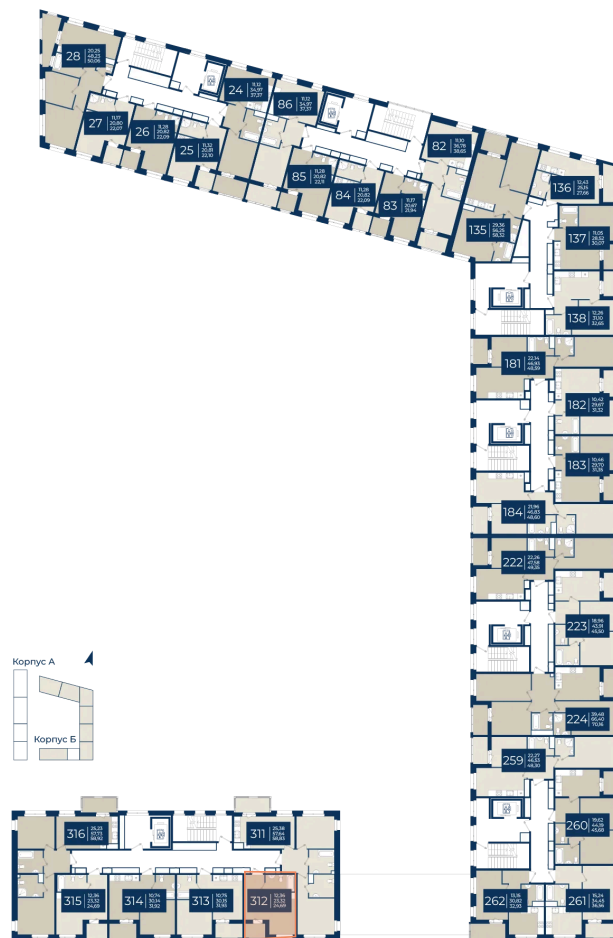

Номер: 312

Студия 24.69 м²

Отсканируйте QR-код
и смотрите на сайте
новатория.спб.рф

~~5 486 118 руб.~~

4 827 784 руб.

В ипотеку от 16 263 руб.

Ипотека 4,3%

ю

Корпус	Корпус Б, 1 очередь	Этаж	6
Секция	7	Сдача	4 кв. 2026

17.04.2026 10:00 (Мск)

Не является публичной офертой, цена может быть скорректирована. Информация взята с сайта «новатория.спб.рф»

На этаже 6

Студия 24.69 м²

17.04.2026 10:00 (Мск)

Не является публичной офертой, цена может быть скорректирована. Информация взята с сайта «новатория.спб.рф»

На генплане Корпус Б, 1 очередь

Студия 24.69 м²

17.04.2026 10:00 (Мск)

Не является публичной офертой, цена может быть скорректирована. Информация взята с сайта «новатория.спб.рф»