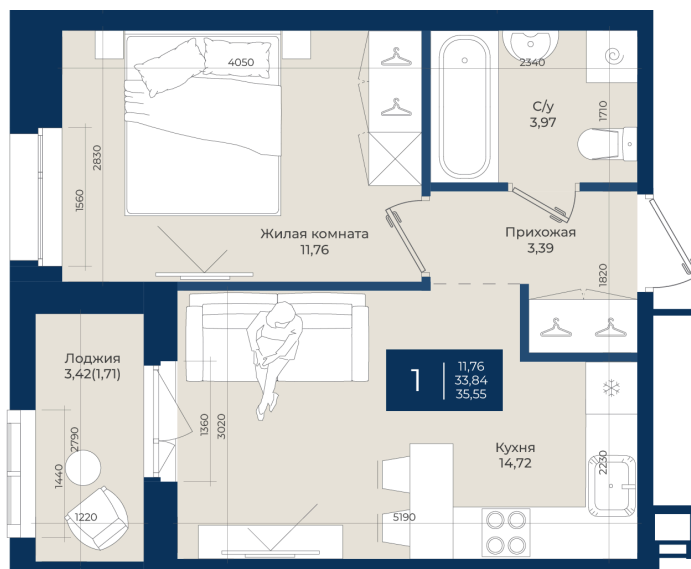

Номер: 352

Отсканируйте QR-код
и смотрите на сайте
новатория.спб.рф

1 комнатная

35.55 м²

~~6 167 925 руб.~~

5 736 170 руб.

В ипотеку от 19 323 руб.

Ипотека 4,3%

Корпус	Корпус А, 2 очередь	Этаж	4
Секция	7	Сдача	4 кв. 2027

17.04.2026 16:33 (Мск)

Не является публичной офертой, цена может быть скорректирована. Информация взята с сайта «новатория.спб.рф»

На этаже 4

1 комнатная 35.55 м²

17.04.2026 16:33 (Мск)

Не является публичной офертой, цена может быть скорректирована. Информация взята с сайта «новатория.спб.рф»

На генплане
Корпус А, 2
очередь

1 комнатная 35.55 м²

17.04.2026 16:33 (Мск)