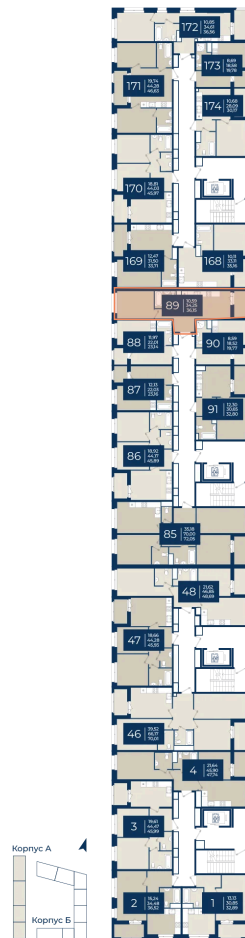

Номер: 89

Отсканируйте QR-код
и смотрите на сайте
новатория.спб.рф

1 комнатная 36.15 м²

~~6 550 380 руб.~~

6 222 861 руб.

В ипотеку от 20 963 руб.

Ипотека 4,3%

зв гвор

Корпус	Корпус А, 1 очередь	Этаж	2
Секция	3	Сдача	4 кв. 2026

21.04.2026 12:59 (Мск)

Не является публичной офертой, цена может быть скорректирована. Информация взята с сайта «новатория.спб.рф»

На этаже 2

1 комнатная 36.15 м²

21.04.2026 12:59 (Мск)

Не является публичной офертой, цена может быть скорректирована. Информация взята с сайта «новатория.спб.рф»

На генплане Корпус А, 1 очередь

1 комнатная 36.15 м²

21.04.2026 12:59 (Мск)