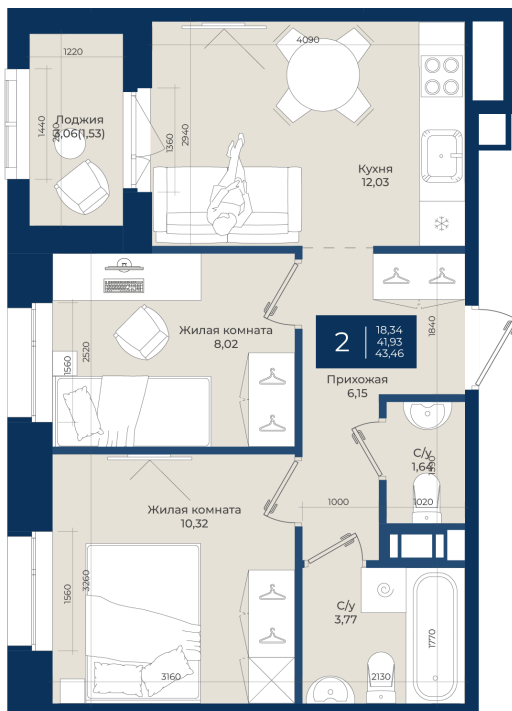

Номер: 239

# 2 комнатная 43.46 м<sup>2</sup>

Отсканируйте QR-код  
и смотрите на сайте  
новатория.спб.рф

~~8 083 560 руб.~~

7 517 711 руб.

В ипотеку от 25 325 руб.

Ипотека 4,3%

Корпус	Корпус А, 2 очередь	Этаж	10
Секция	5	Сдача	4 кв. 2027

# На этаже 10

2 комнатная 43.46 м<sup>2</sup>

21.04.2026 16:25 (Мск)

Не является публичной офертой, цена может быть скорректирована. Информация взята с сайта «новатория.спб.рф»

# На генплане Корпус А, 2 очередь

2 комнатная 43.46 м<sup>2</sup>

21.04.2026 16:25 (Мск)

Не является публичной офертой, цена может быть скорректирована. Информация взята с сайта «новатория.спб.рф»