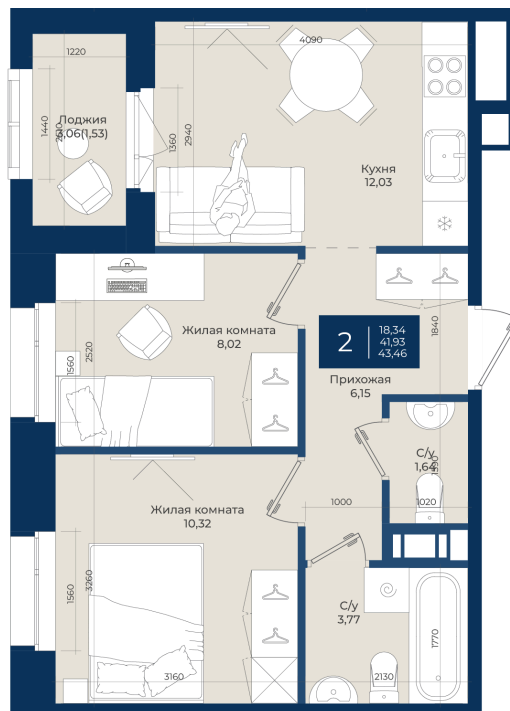

Номер: 239

2 комнатная

43.46 м²

Отсканируйте QR-код
и смотрите на сайте
новатория.спб.рф

~~8 083 560 руб.~~

7 275 204 руб.

В ипотеку от 24 508 руб.

Ипотека 4,3%

Корпус	Корпус А, 2 очередь	Этаж	10
Секция	5	Сдача	4 кв. 2027

06.06.2026 18:50 (Мск)

Не является публичной офертой, цена может быть скорректирована.
Информация взята с сайта «новатория.спб.рф».

На этаже 10

2 комнатная 43.46 м²

06.06.2026 18:50 (Мск)

Не является публичной офертой, цена может быть скорректирована.
Информация взята с сайта «новатория.спб.рф».

На генплане Корпус А, 2 очередь

2 комнатная 43.46 м²