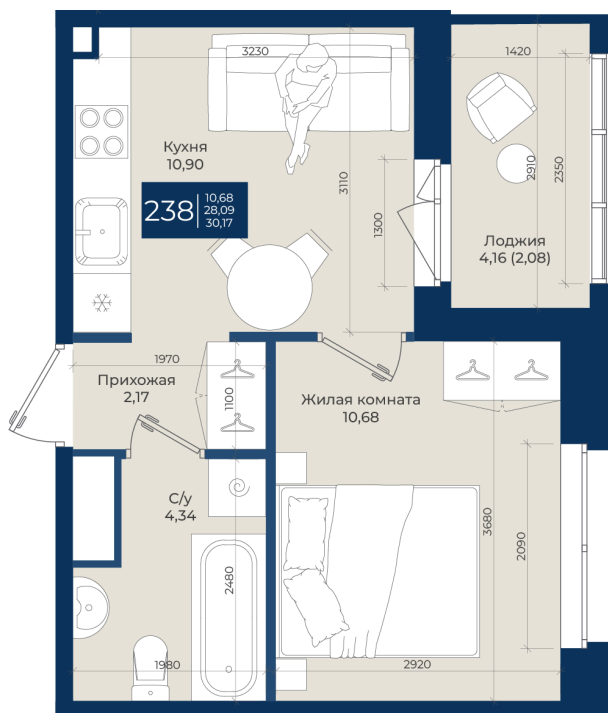

Номер: 238

Отсканируйте QR-код
и смотрите на сайте
новатория.спб.рф

1 комнатная 30.17 м²

~~5 964 609 руб.~~

5 666 379 руб.

В ипотеку от 19 088 руб.

Ипотека 4,3%

в слов

Корпус	Корпус А, 1 очередь	Этаж	10
Секция	4	Сдача	4 кв. 2026

06.06.2026 18:56 (Мск)

Не является публичной офертой, цена может быть скорректирована.
Информация взята с сайта «новатория.спб.рф».

На этаже 10

1 комнатная 30.17 м²

06.06.2026 18:56 (Мск)

Не является публичной офертой, цена может быть скорректирована.
Информация взята с сайта «новатория.спб.рф».

На генплане Корпус А, 1 очередь

1 комнатная 30.17 м²