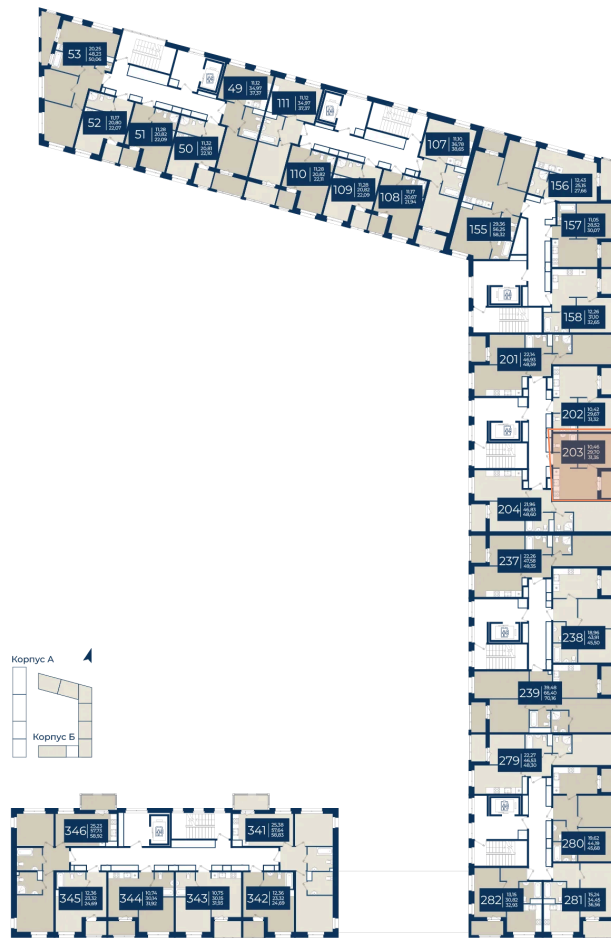

В

Корпус	Корпус Б, 1 очередь	Этаж	11
Секция	4	Сдача	4 кв. 2026

06.06.2026 21:14 (Мск)

Не является публичной офертой, цена может быть скорректирована.
Информация взята с сайта «новатория.спб.рф».

На этаже 11

1 комнатная 31.35 м²

06.06.2026 21:14 (Мск)

Не является публичной офертой, цена может быть скорректирована.
Информация взята с сайта «новатория.спб.рф».

На генплане
Корпус Б, 1
очередь

1 комнатная 31.35 м²