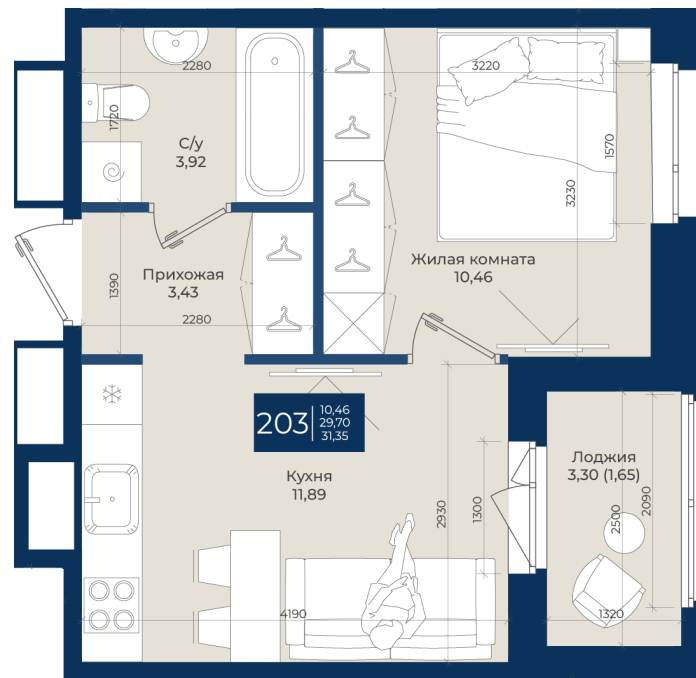

Номер: 203

Отсканируйте QR-код
и смотрите на сайте
новатория.спб.рф

1 комнатная

31.35 м²

~~6 197 895 руб.~~

5 888 000 руб.

В ипотеку от 19 835 руб.

Ипотека 4,3%

В

Корпус	Корпус Б, 1 очередь	Этаж	11
Секция	4	Сдача	4 кв. 2026

06.06.2026 21:14 (Мск)

Не является публичной офертой, цена может быть скорректирована.
Информация взята с сайта «новатория.спб.рф».

На этаже 11

1 комнатная 31.35 м²

06.06.2026 21:14 (Мск)

Не является публичной офертой, цена может быть скорректирована.
Информация взята с сайта «новатория.спб.рф».

На генплане
Корпус Б, 1
очередь

1 комнатная 31.35 м²