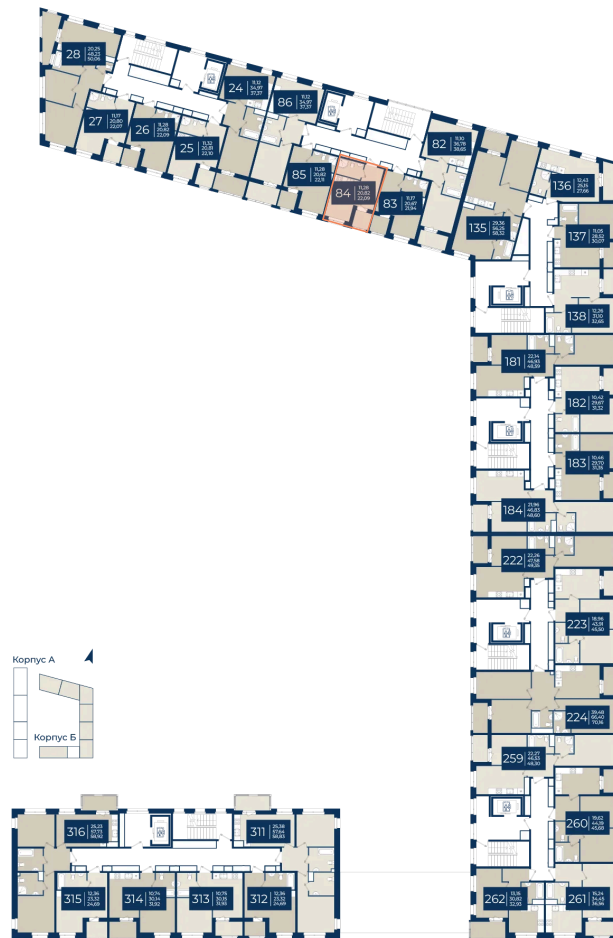

# Студия 22.09 м<sup>2</sup>

Отсканируйте QR-код  
и смотрите на сайте  
новатория.спб.рф

~~4 908 398 руб.~~

**4 319 390 руб.**

В ипотеку от 14 551 руб.

Ипотека 4,3%

ю гвор

Корпус	Корпус Б, 1 очередь	Этаж	6
Секция	2	Сдача	4 кв. 2026

# На этаже 6

Студия 22.09 м<sup>2</sup>

29.06.2026 21:35 (Мск)

Не является публичной офертой, цена может быть скорректирована.  
Информация взята с сайта «новатория.спб.рф».

# На генплане Корпус Б, 1 очередь

Студия 22.09 м<sup>2</sup>

29.06.2026 21:35 (Мск)

Не является публичной офертой, цена может быть скорректирована.  
Информация взята с сайта «новатория.спб.рф».