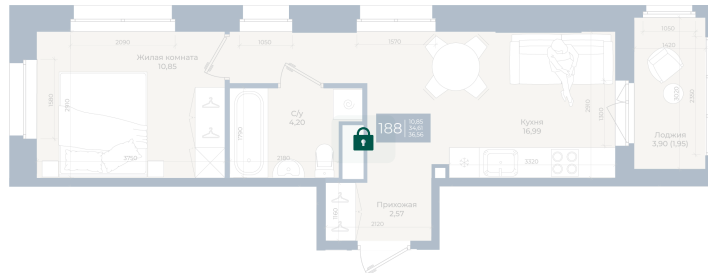

Номер: 188

Отсканируйте QR-код
и смотрите на сайте
новатория.спб.рф

1 комнатная 36.56 м²

~~6 661 232 руб.~~

6 328 170 руб.

В ипотеку от 21 318 руб.

Ипотека 4,3%

ЭСВ

Корпус	Корпус А, 1 очередь	Этаж	4
Секция	4	Сдача	4 кв. 2026

06.06.2026 18:56 (Мск)

Не является публичной офертой, цена может быть скорректирована.
Информация взята с сайта «новатория.спб.рф».

На этаже 4

1 комнатная 36.56 м²

06.06.2026 18:56 (Мск)

Не является публичной офертой, цена может быть скорректирована.
Информация взята с сайта «новатория.спб.рф».

На генплане Корпус А, 1 очередь

1 комнатная 36.56 м²

06.06.2026 18:56 (Мск)