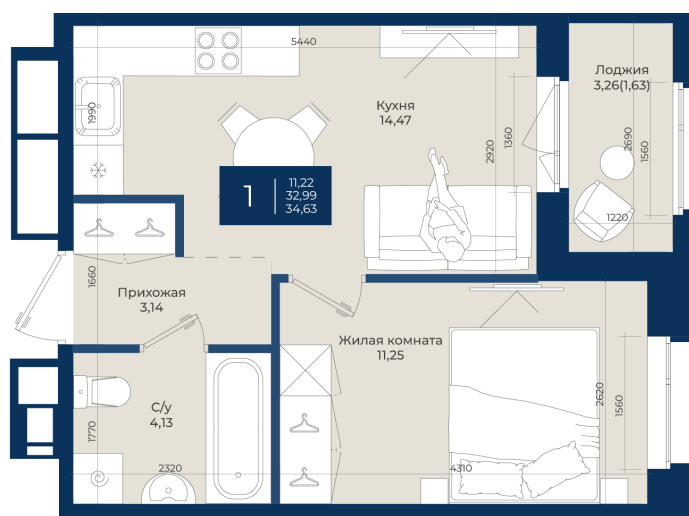

# 1 комнатная

## 34.63 м<sup>2</sup>

~~5 956 360 руб.~~

**5 360 724 руб.**

В ипотеку от 18 059 руб.

Ипотека 4,3%

Корпус	Корпус Б, 2 очередь	Этаж	1
Секция	4	Сдача	4 кв. 2027

06.06.2026 20:01 (Мск)

Не является публичной офертой, цена может быть скорректирована.  
Информация взята с сайта «новатория.спб.рф».

# На этаже 1

1 комнатная 34.63 м<sup>2</sup>

06.06.2026 20:01 (Мск)

Не является публичной офертой, цена может быть скорректирована.  
Информация взята с сайта «новатория.спб.рф».

# На генплане Корпус Б, 2 очередь

1 комнатная 34.63 м<sup>2</sup>

06.06.2026 20:01 (Мск)

Не является публичной офертой, цена может быть скорректирована.  
Информация взята с сайта «новатория.спб.рф».