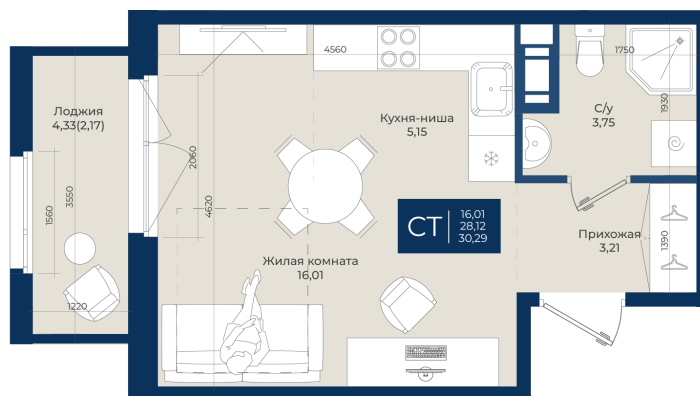

Номер: 270

Студия 30.29 м²

Отсканируйте QR-код
и смотрите на сайте
новатория.спб.рф

~~5 770 245 руб.~~

5 366 328 руб.

Ипотека 4,3%

В ипотеку от 18 078 руб.

Корпус	Корпус А, 2 очередь	Этаж	5
Секция	6	Сдача	4 кв. 2027

15.05.2026 23:10 (Мск)

Не является публичной офертой, цена может быть скорректирована. Информация взята с сайта «новатория.спб.рф»

На этаже 5

Студия 30.29 м²

15.05.2026 23:10 (Мск)

Не является публичной офертой, цена может быть скорректирована. Информация взята с сайта «новатория.спб.рф»

На генплане Корпус А, 2 очередь

Студия 30.29 м²

15.05.2026 23:10 (Мск)

Не является публичной офертой, цена может быть скорректирована. Информация взята с сайта «новатория.спб.рф»