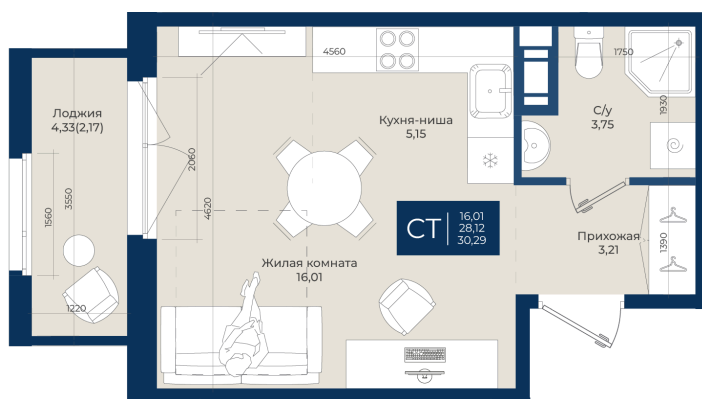

Номер: 270

# Студия 30.29 м<sup>2</sup>

Отсканируйте QR-код  
и смотрите на сайте  
новатория.спб.рф

~~5 770 245 руб.~~

**5 193 221 руб.**

В ипотеку от 17 494 руб.

Ипотека 4,3%

Корпус	Корпус А, 2 очередь	Этаж	5
Секция	6	Сдача	4 кв. 2027