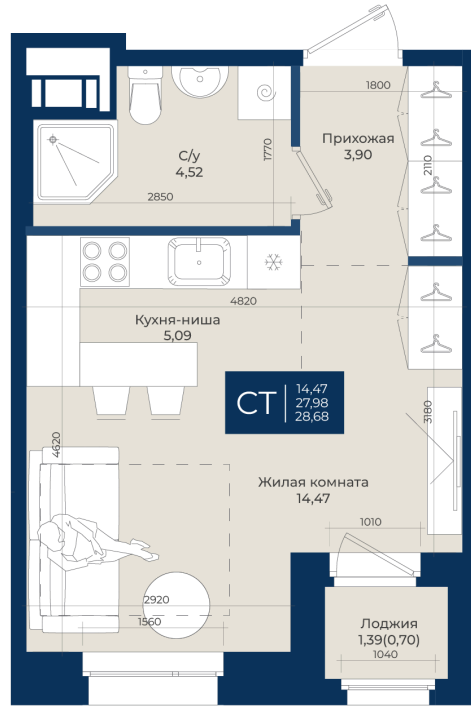

Номер: 214

# Студия 28.68 м<sup>2</sup>

Отсканируйте QR-код  
и смотрите на сайте  
новатория.спб.рф

~~5 477 880 руб.~~

**4 930 092 руб.**

В ипотеку от 16 608 руб.

Ипотека 4,3%

Корпус	Корпус Б, 2 очередь	Этаж	8
Секция	3	Сдача	4 кв. 2027

# На этаже 8

Студия 28.68 м<sup>2</sup>

27.06.2026 10:34 (Мск)

Не является публичной офертой, цена может быть скорректирована.  
Информация взята с сайта «новатория.спб.рф».

# На генплане Корпус Б, 2 очередь

Студия 28.68 м<sup>2</sup>

27.06.2026 10:34 (Мск)

Не является публичной офертой, цена может быть скорректирована.  
Информация взята с сайта «новатория.спб.рф».