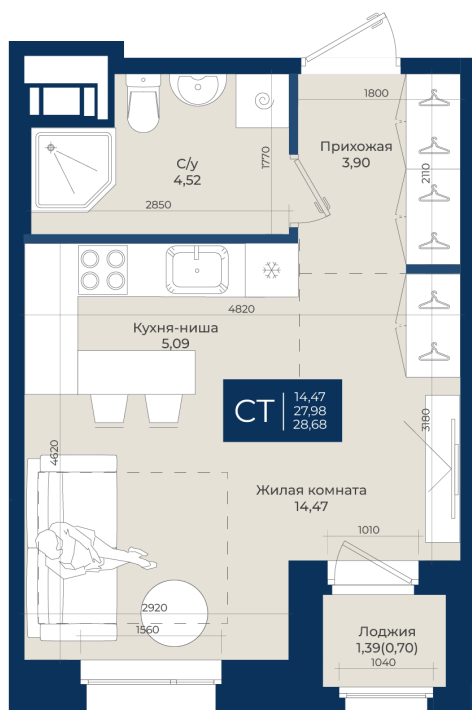

Номер: 214

# Студия 28.68 м<sup>2</sup>

Отсканируйте QR-код  
и смотрите на сайте  
новатория.спб.рф

~~5 477 880 руб.~~

**5 094 428 руб.**

В ипотеку от 17 162 руб.

Ипотека 4,3%

Корпус	Корпус Б, 2 очередь	Этаж	8
Секция	3	Сдача	4 кв. 2027

# На этаже 8

Студия 28.68 м<sup>2</sup>

21.04.2026 13:20 (Мск)

Не является публичной офертой, цена может быть скорректирована. Информация взята с сайта «новатория.спб.рф»

# На генплане Корпус Б, 2 очередь

Студия 28.68 м<sup>2</sup>

21.04.2026 13:20 (Мск)

Не является публичной офертой, цена может быть скорректирована. Информация взята с сайта «новатория.спб.рф»