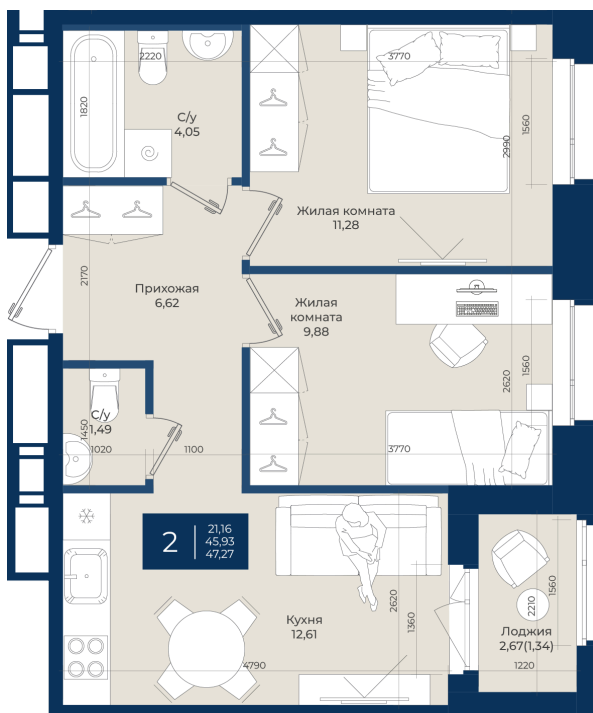

Номер: 370

# 2 комнатная 47.27 м<sup>2</sup>

Отсканируйте QR-код  
и смотрите на сайте  
новатория.спб.рф

~~8 579 505 руб.~~

**7 978 940 руб.**

В ипотеку от 26 878 руб.

Ипотека 4,3%

Корпус	Корпус А, 2 очередь	Этаж	5
Секция	7	Сдача	4 кв. 2027

# На этаже 5

2 комнатная 47.27 м<sup>2</sup>

21.04.2026 11:38 (Мск)

Не является публичной офертой, цена может быть скорректирована. Информация взята с сайта «новатория.спб.рф»

# На генплане Корпус А, 2 очередь

2 комнатная 47.27 м<sup>2</sup>

21.04.2026 11:38 (Мск)

Не является публичной офертой, цена может быть скорректирована. Информация взята с сайта «новатория.спб.рф»