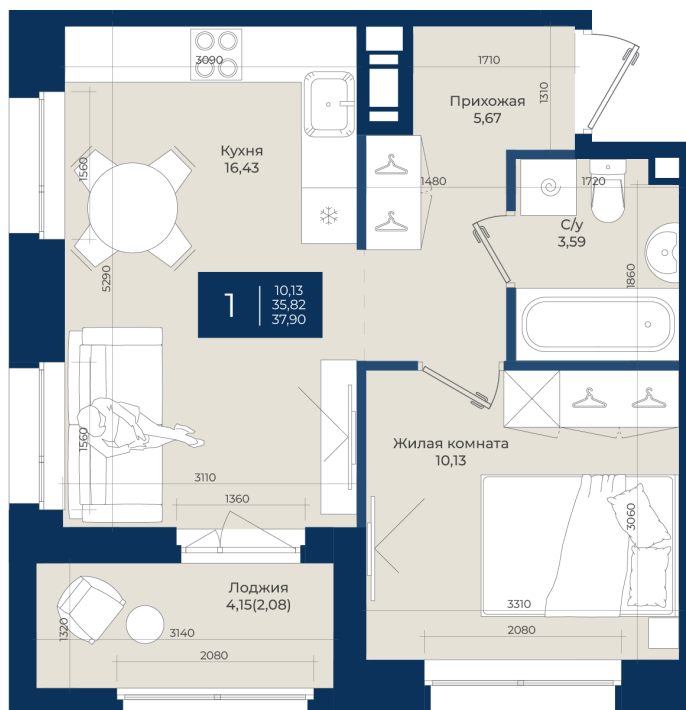

Номер: 208

Отсканируйте QR-код
и смотрите на сайте
новатория.спб.рф

1 комнатная 37.9 м²

6 461 950 руб.

6 009 614 руб.

В ипотеку от 20 245 руб.

Ипотека 4,3%

Корпус	Корпус А, 2 очередь	Этаж	5
Секция	5	Сдача	4 кв. 2027

17.04.2026 10:13 (Мск)

Не является публичной офертой, цена может быть скорректирована. Информация взята с сайта «новатория.спб.рф»

На этаже 5

1 комнатная 37.9 м²

17.04.2026 10:13 (Мск)

Не является публичной офертой, цена может быть скорректирована. Информация взята с сайта «новатория.спб.рф»

На генплане
Корпус А, 2
очередь

1 комнатная 37.9 м²

17.04.2026 10:13 (Мск)

Не является публичной офертой, цена может быть скорректирована. Информация взята с сайта «новатория.спб.рф»