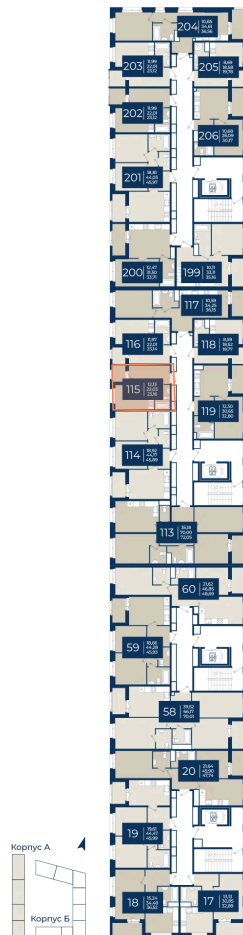

Номер: 114

2 комнатная 45.89 м²

Отсканируйте QR-код
и смотрите на сайте
новатория.спб.рф

~~8 911 838 руб.~~

8 466 246 руб.

В ипотеку от 28 520 руб.

Ипотека 4,3%

3

Корпус	Корпус А, 1 очередь	Этаж	6
Секция	3	Сдача	4 кв. 2026

04.06.2026 05:19 (Мск)

Не является публичной офертой, цена может быть скорректирована.
Информация взята с сайта «новатория.спб.рф».

На этаже 6

2 комнатная 45.89 м²

04.06.2026 05:19 (Мск)

Не является публичной офертой, цена может быть скорректирована.
Информация взята с сайта «новатория.спб.рф».

На генплане
Корпус А, 1
очередь

2 комнатная 45.89 м²

04.06.2026 05:19 (Мск)