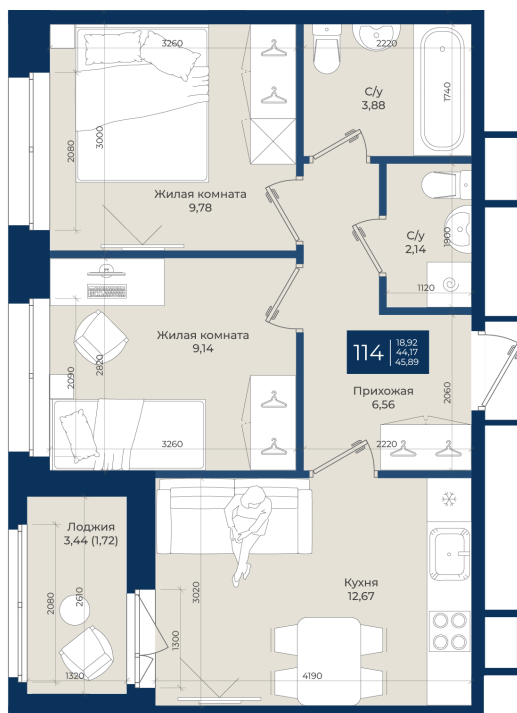

Номер: 114

2 комнатная 45.89 м²

Отсканируйте QR-код
и смотрите на сайте
новатория.спб.рф

~~8 911 838 руб.~~

8 466 246 руб.

В ипотеку от 28 520 руб.

Ипотека 4,3%

3

Корпус	Корпус А, 1 очередь	Этаж	6
Секция	3	Сдача	4 кв. 2026

04.06.2026 05:19 (Мск)

Не является публичной офертой, цена может быть скорректирована.
Информация взята с сайта «новатория.спб.рф».

На этаже 6

2 комнатная 45.89 м²

04.06.2026 05:19 (Мск)

Не является публичной офертой, цена может быть скорректирована.
Информация взята с сайта «новатория.спб.рф».

На генплане
Корпус А, 1
очередь

2 комнатная 45.89 м²

04.06.2026 05:19 (Мск)