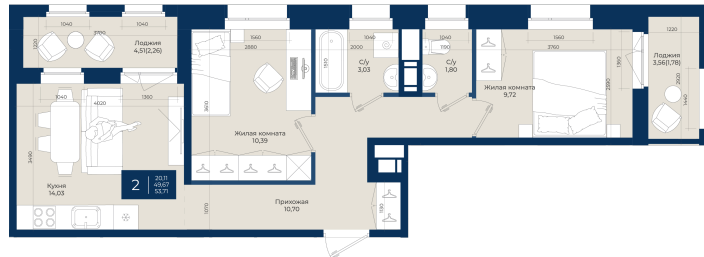

Номер: 210

2 комнатная 53.71 м²

Отсканируйте QR-код
и смотрите на сайте
новатория.спб.рф

~~9 452 960 руб.~~

8 507 664 руб.

В ипотеку от 28 660 руб.

Ипотека 4,3%

Корпус	Корпус Б, 2 очередь	Этаж	7
Секция	3	Сдача	4 кв. 2027

06.06.2026 19:03 (Мск)

Не является публичной офертой, цена может быть скорректирована.
Информация взята с сайта «новатория.спб.рф».

На генплане Корпус Б, 2 очередь

2 комнатная 53.71 м²

06.06.2026 19:03 (Мск)