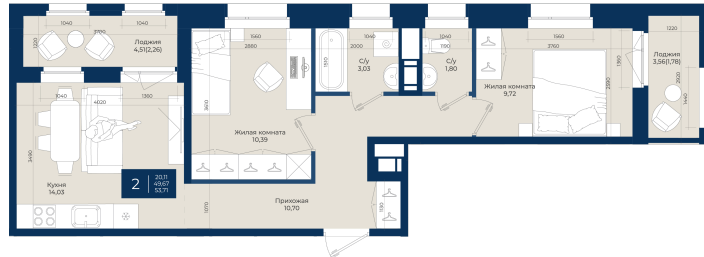

Номер: 210

2 комнатная 53.71 м²

Отсканируйте QR-код
и смотрите на сайте
новатория.спб.рф

8 378 760 руб.

В ипотеку от 18 014 руб.

Действует рассрочка

Корпус	Корпус Б, 2 очередь	Этаж	7
Секция	3	Сдача	4 кв. 2027

02.10.2025 06:15 (Мск)

Не является публичной офертой, цена может быть скорректирована. Информация взята с сайта «новатория.спб.рф»

На этаже 7

2 комнатная 53.71 м²

02.10.2025 06:15 (Мск)

Не является публичной офертой, цена может быть скорректирована. Информация взята с сайта «новатория.спб.рф»

На генплане
Корпус Б, 2
очередь

2 комнатная 53.71 м²

02.10.2025 06:15 (Мск)

Не является публичной офертой, цена может быть скорректирована. Информация взята с сайта «новатория.спб.рф»