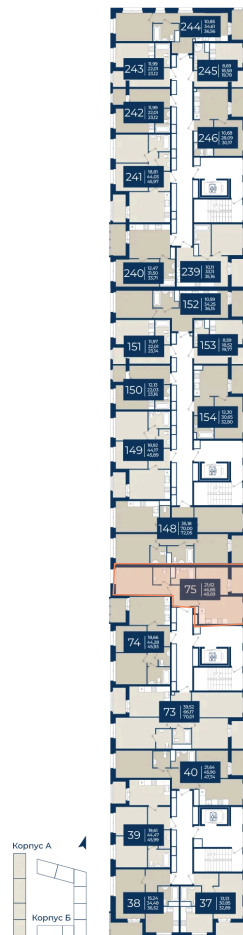

Номер: 75

2 комнатная 48.69 м²

Отсканируйте QR-код
и смотрите на сайте
новатория.спб.рф

~~9 431 253 руб.~~

8 959 690 руб.

В ипотеку от 30 182 руб.

Ипотека 4,3%

в гвор

Мастер-спальня

Корпус	Корпус А, 1 очередь	Этаж	11
Секция	2	Сдача	4 кв. 2026

06.06.2026 19:04 (Мск)

Не является публичной офертой, цена может быть скорректирована.
Информация взята с сайта «новатория.спб.рф».

На этаже 11

2 комнатная 48.69 м²

06.06.2026 19:04 (Мск)

Не является публичной офертой, цена может быть скорректирована.
Информация взята с сайта «новатория.спб.рф».

На генплане Корпус А, 1 очередь

2 комнатная 48.69 м²