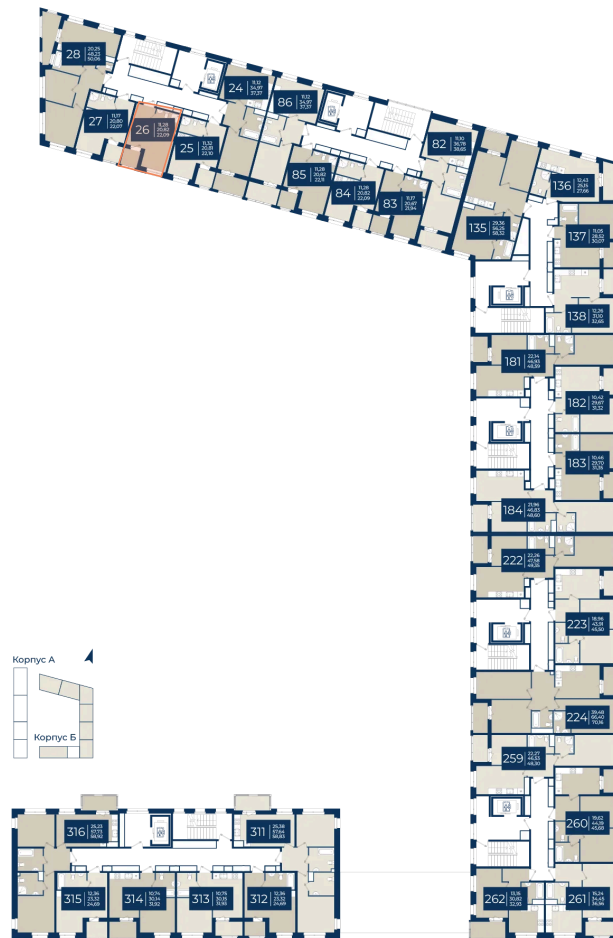

Номер: 26

Студия 22.09 м²

Отсканируйте QR-код
и смотрите на сайте
новатория.спб.рф

~~4 908 398 руб.~~

4 319 390 руб.

В ипотеку от 14 551 руб.

Ипотека 4,3%

ю гвор

Корпус	Корпус Б, 1 очередь	Этаж	6
Секция	1	Сдача	4 кв. 2026

06.06.2026 21:21 (Мск)

Не является публичной офертой, цена может быть скорректирована.
Информация взята с сайта «новатория.спб.рф».

На этаже 6

Студия 22.09 м²

06.06.2026 21:21 (Мск)

Не является публичной офертой, цена может быть скорректирована.
Информация взята с сайта «новатория.спб.рф».

На генплане Корпус Б, 1 очередь

Студия 22.09 м²

06.06.2026 21:21 (Мск)

Не является публичной офертой, цена может быть скорректирована.
Информация взята с сайта «новатория.спб.рф».