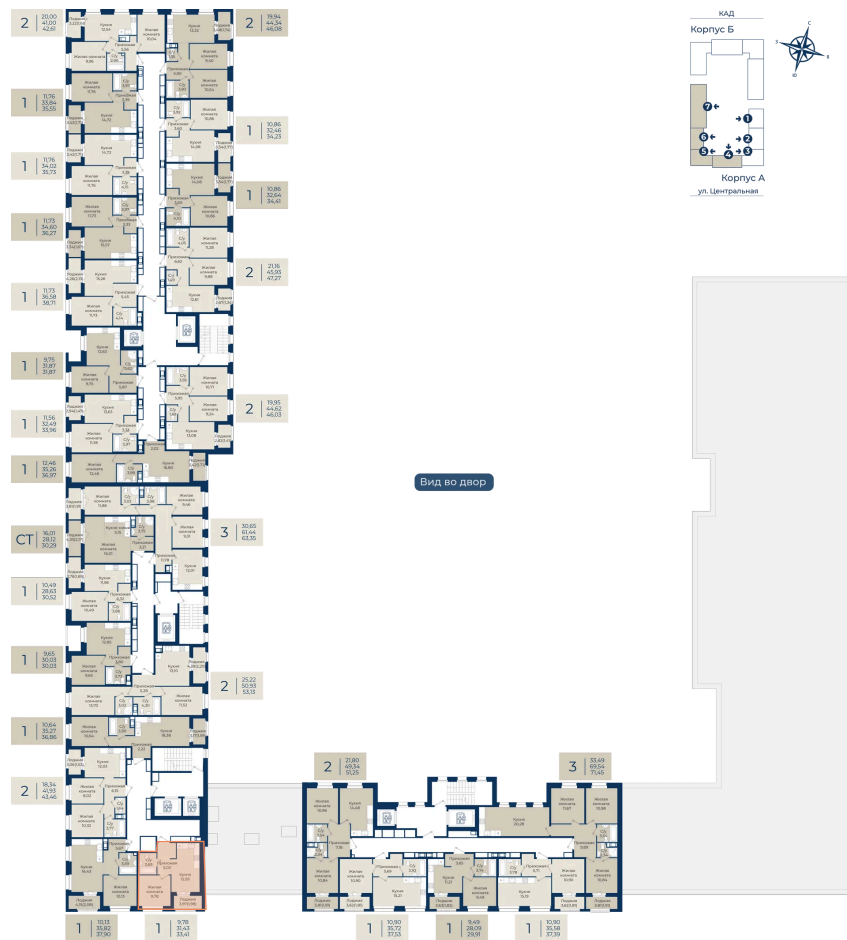

# 1 комнатная

## 33.41 м<sup>2</sup>

~~6 047 210 руб.~~

**5 623 905 руб.**

В ипотеку от 18 945 руб.

Ипотека 4,3%

Корпус	Корпус А, 2 очередь	Этаж	11
Секция	5	Сдача	4 кв. 2027

17.04.2026 10:24 (Мск)

Не является публичной офертой, цена может быть скорректирована. Информация взята с сайта «новатория.спб.рф»

# На этаже 11

1 комнатная 33.41 м<sup>2</sup>

17.04.2026 10:24 (Мск)

Не является публичной офертой, цена может быть скорректирована. Информация взята с сайта «новатория.спб.рф»

На генплане  
Корпус А, 2  
очередь