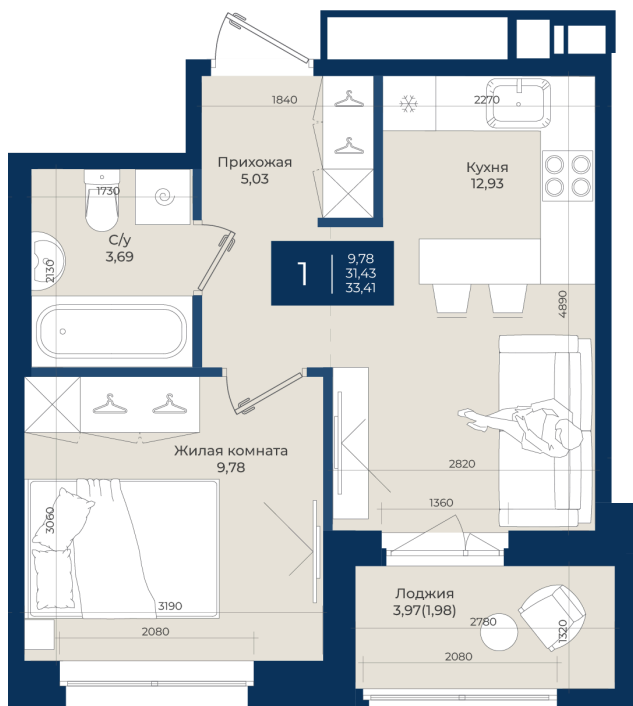

# 1 комнатная

## 33.41 м<sup>2</sup>

~~6 047 210 руб.~~

**5 623 905 руб.**

В ипотеку от 18 945 руб.

Ипотека 4,3%

Корпус	Корпус А, 2 очередь	Этаж	11
Секция	5	Сдача	4 кв. 2027

17.04.2026 10:24 (Мск)

Не является публичной офертой, цена может быть скорректирована. Информация взята с сайта «новатория.спб.рф»

# На этаже 11

1 комнатная 33.41 м<sup>2</sup>

17.04.2026 10:24 (Мск)

Не является публичной офертой, цена может быть скорректирована. Информация взята с сайта «новатория.спб.рф»

На генплане  
Корпус А, 2  
очередь