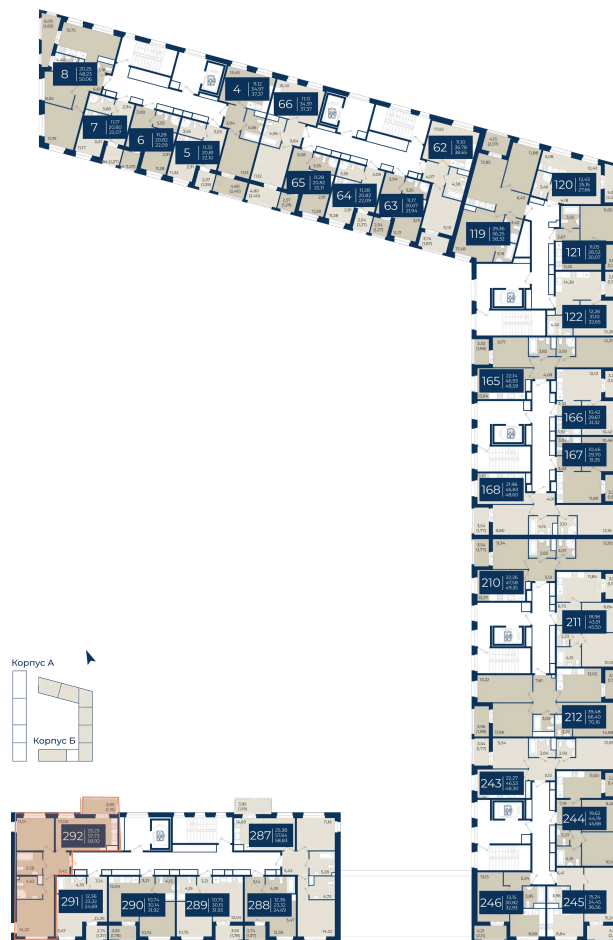

Номер: 292

2 комнатная 58.92 м²

Отсканируйте QR-код
и смотрите на сайте
новатория.спб.рф

~~10 853 064 руб.~~

10 310 411 руб.

В ипотеку от 34 732 руб.

Ипотека 4,3%

юс гвор

Мастер-спальня

Корпус

Корпус Б, 1 очередь

Этаж

2

Секция

7

Сдача

4 кв. 2026

21.04.2026 13:42 (Мск)

Не является публичной офертой, цена может быть скорректирована. Информация взята с сайта «новатория.спб.рф»

На этаже 2

2 комнатная 58.92 м²

21.04.2026 13:42 (Мск)

Не является публичной офертой, цена может быть скорректирована. Информация взята с сайта «новатория.спб.рф»

На генплане
Корпус Б, 1
очередь

2 комнатная 58.92 м²

21.04.2026 13:42 (Мск)

Не является публичной офертой, цена может быть скорректирована. Информация взята с сайта «новатория.спб.рф»