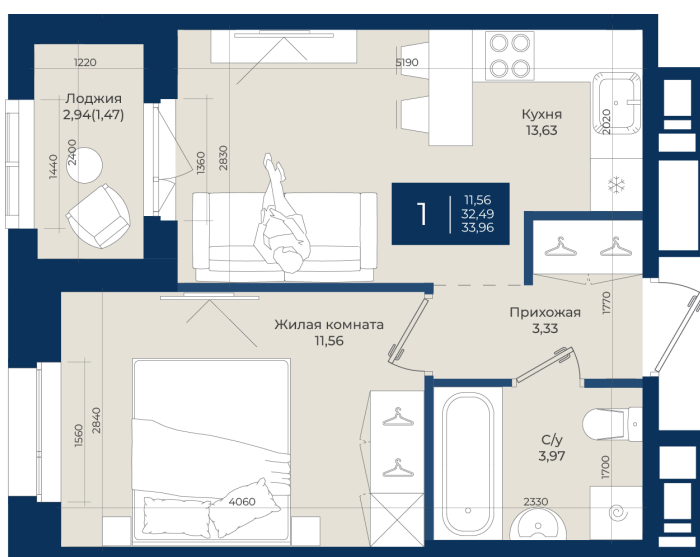

Номер: 412

Отсканируйте QR-код
и смотрите на сайте
новатория.спб.рф

1 комнатная 33.96 м²

~~6 146 760 руб.~~

5 532 084 руб.

В ипотеку от 18 636 руб.

Ипотека 4,3%

Корпус	Корпус А, 2 очередь	Этаж	9
Секция	7	Сдача	4 кв. 2027

06.06.2026 21:13 (Мск)

Не является публичной офертой, цена может быть скорректирована.
Информация взята с сайта «новатория.спб.рф».

На этаже 9

1 комнатная 33.96 м²

Не является публичной офертой, цена может быть скорректирована.
Информация взята с сайта «новатория.спб.рф».

На генплане Корпус А, 2 очередь

1 комнатная 33.96 м²

06.06.2026 21:13 (Мск)

Не является публичной офертой, цена может быть скорректирована.
Информация взята с сайта «новатория.спб.рф».