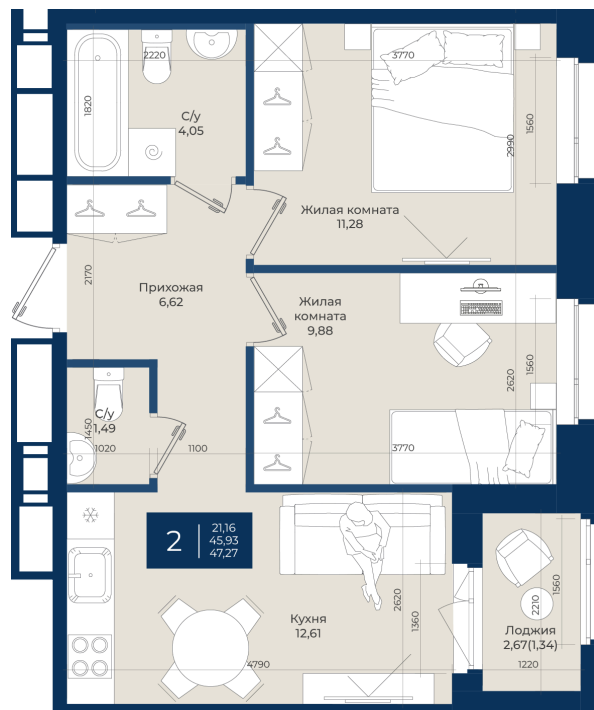

# 2 комнатная 47.27 м<sup>2</sup>

Отсканируйте QR-код  
и смотрите на сайте  
новатория.спб.рф

7 846 820 руб.

В ипотеку от 28 154 руб.

Ипотека 3,5%

Корпус	Корпус А, 2 очередь	Этаж	11
Секция	7	Сдача	4 кв. 2027

# На этаже 11

2 комнатная 47.27 м<sup>2</sup>

17.11.2025 00:37 (Мск)

Не является публичной офертой, цена может быть скорректирована. Информация взята с сайта «новатория.спб.рф»

# На генплане Корпус А, 2 очередь

2 комнатная 47.27 м<sup>2</sup>

17.11.2025 00:37 (Мск)

Не является публичной офертой, цена может быть скорректирована. Информация взята с сайта «новатория.спб.рф»