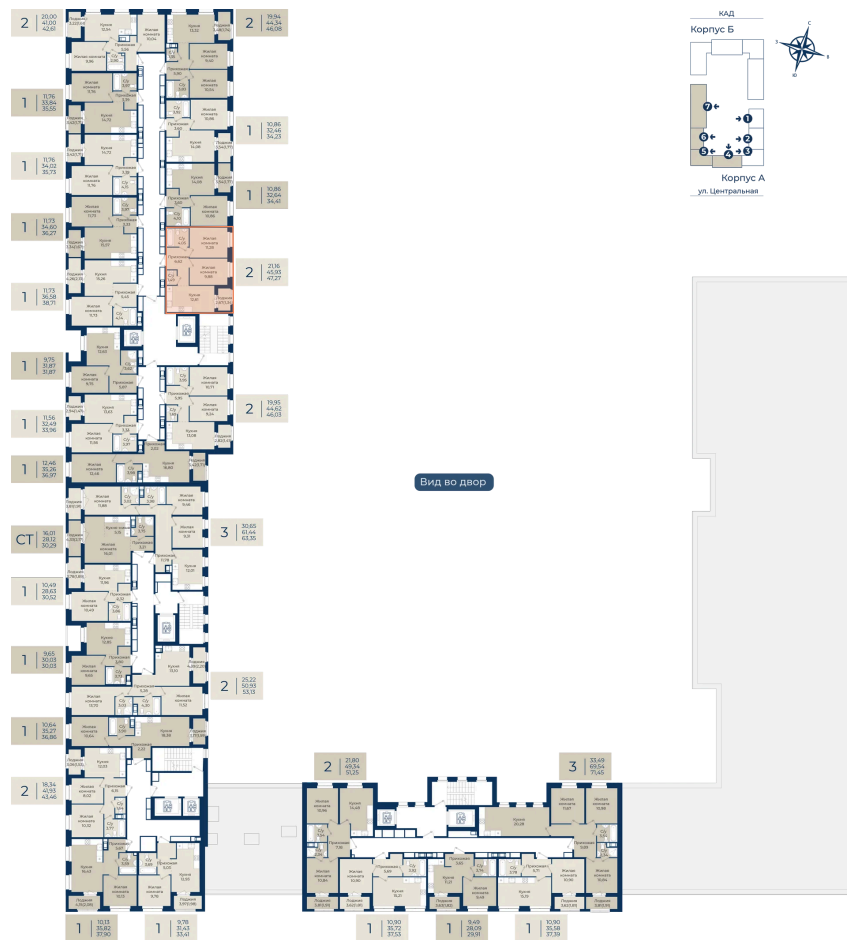

# 2 комнатная 47.27 м<sup>2</sup>

Отсканируйте QR-код  
и смотрите на сайте  
новатория.спб.рф

7 846 820 руб.

В ипотеку от 28 154 руб.

Ипотека 3,5%

Корпус	Корпус А, 2 очередь	Этаж	11
Секция	7	Сдача	4 кв. 2027

# На этаже 11

2 комнатная 47.27 м<sup>2</sup>

17.11.2025 00:37 (Мск)

Не является публичной офертой, цена может быть скорректирована. Информация взята с сайта «новатория.спб.рф»

# На генплане Корпус А, 2 очередь

2 комнатная 47.27 м<sup>2</sup>

17.11.2025 00:37 (Мск)

Не является публичной офертой, цена может быть скорректирована. Информация взята с сайта «новатория.спб.рф»