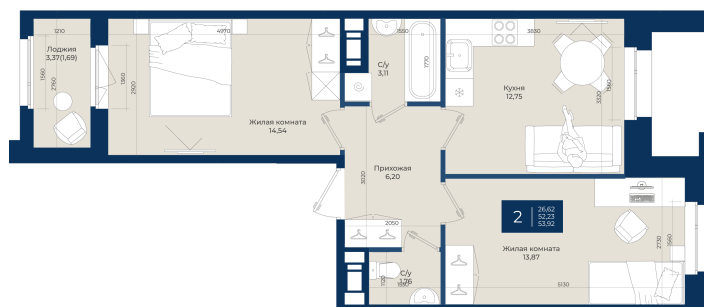

# 2 комнатная 53.92 м<sup>2</sup>

Отсканируйте QR-код  
и смотрите на сайте  
новатория.спб.рф

~~9 489 920 руб.~~

**8 540 928 руб.**

В ипотеку от 28 772 руб.

Ипотека 4,3%

Корпус	Корпус Б, 2 очередь	Этаж	11
Секция	4	Сдача	4 кв. 2027

# На этаже 11

2 комнатная 53.92 м<sup>2</sup>

06.06.2026 21:15 (Мск)

Не является публичной офертой, цена может быть скорректирована.  
Информация взята с сайта «новатория.спб.рф».

# На генплане Корпус Б, 2 очередь

2 комнатная 53.92 м<sup>2</sup>

06.06.2026 21:15 (Мск)

Не является публичной офертой, цена может быть скорректирована.  
Информация взята с сайта «новатория.спб.рф».