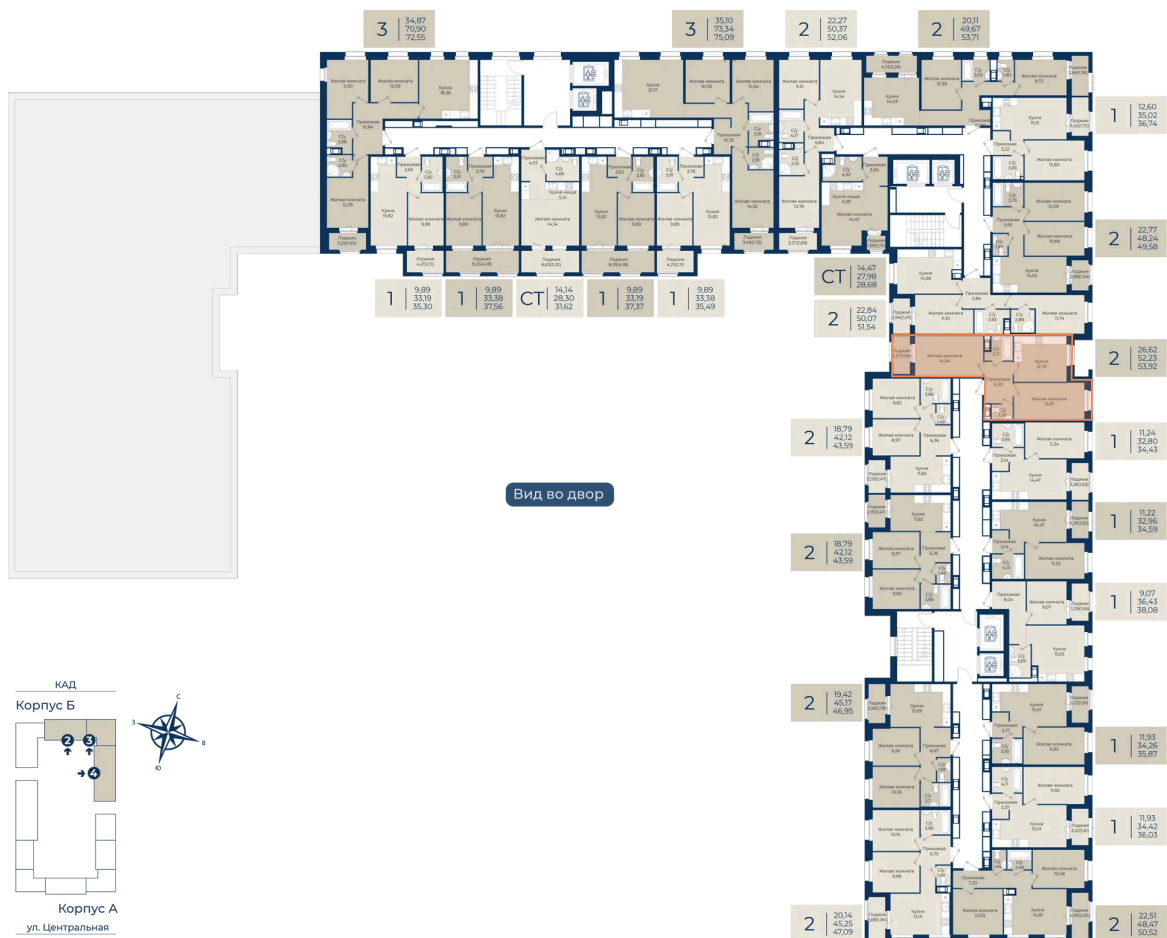

# 2 комнатная 53.92 м<sup>2</sup>

Отсканируйте QR-код  
и смотрите на сайте  
новатория.спб.рф

~~9 489 920 руб.~~

**8 540 928 руб.**

В ипотеку от 28 772 руб.

Ипотека 4,3%

Корпус	Корпус Б, 2 очередь	Этаж	11
Секция	4	Сдача	4 кв. 2027

# На этаже 11

2 комнатная 53.92 м<sup>2</sup>

06.06.2026 21:15 (Мск)

Не является публичной офертой, цена может быть скорректирована.  
Информация взята с сайта «новатория.спб.рф».

# На генплане Корпус Б, 2 очередь

2 комнатная 53.92 м<sup>2</sup>

06.06.2026 21:15 (Мск)

Не является публичной офертой, цена может быть скорректирована.  
Информация взята с сайта «новатория.спб.рф».